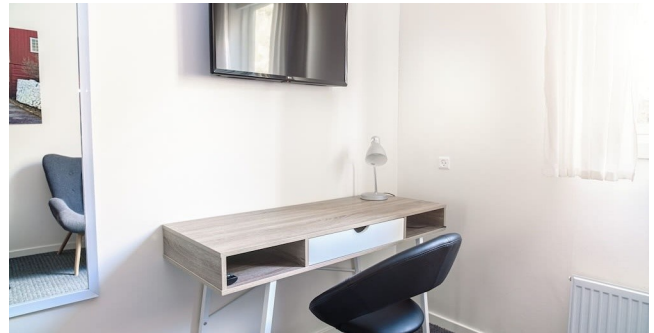

HOTEL DJURHUUS *** - THORSHAVN

Hotellet ligger ikke langt fra centrum og færgeterminalen.

Alle de ikke så store værelser har bad og toilet og mange har havudsigt.

Der serveres en god morgenmad.

Hotellet der tidligere hed Stream

Morgenmadsrestauranten

Eksempel på badeværelse

Eksempel på værelse

Eksempel på værelse

Eksempel på udsigt fra værelse

Morgenmadsbuffet

Hyggekrog