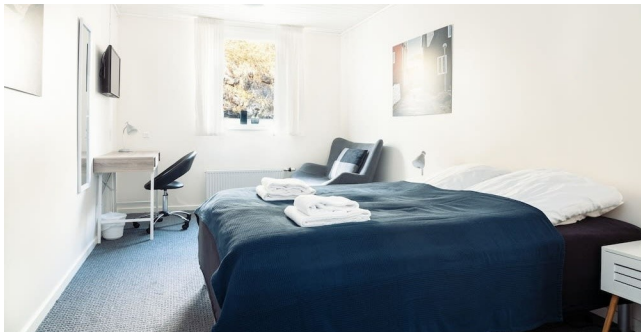

HOTEL DJURHUUS *** - THORSHAVN

Hotellet ligger ikke langt fra centrum og færgeterminalen.

Alle de ikke så store værelser har bad og toilet og mange har havudsigt.

Der serveres en god morgenmad.

Hotellet der tidligere hed Stream

Morgenmadsrestauranten

Eksempel på badeværelse

Eksempel på værelse

Eksempel på værelse

Eksempel på udsigt fra værelse

Morgenmadsbuffet

Hyggekrog