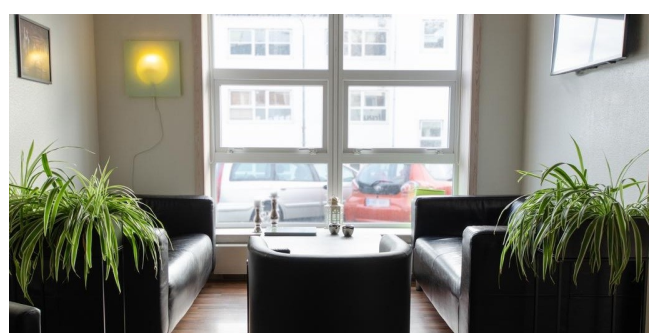

HOTEL DJURHUUS *** - THORSHAVN

Hotellet ligger ikke langt fra centrum og færgeterminalen.

Alle de ikke så store værelser har bad og toilet og mange har havudsigt.

Der serveres en god morgenmad.

Hotellet der tidligere hed Stream

Morgenmadsrestauranten

Eksempel på badeværelse

Eksempel på værelse

Eksempel på værelse

Eksempel på udsigt fra værelse

Morgenmadsbuffet

Hyggekrog