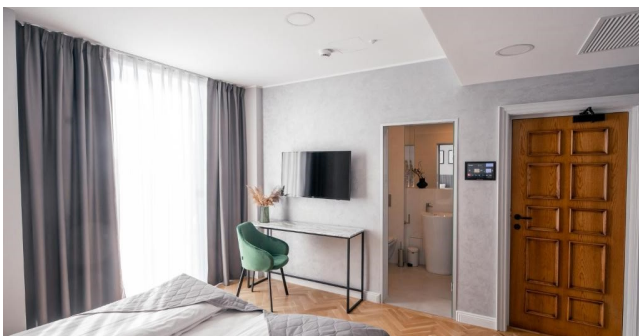

# HOTEL HERMANN'S \*\*\*\* - SIBIU

Et nyt og rigtigt godt hotel kun 1½ km fra det absolutte centrum

Alle værelser har naturligvis bad og toilet og alt hvad man kan forvente at et 4\* byhotel.

Her er restaurant, bar og terrasse.

Hotellet

Reception

Eksempel på værelse

Eksempel på værelse

Eksempel på bad

'Nyt og pænt

Bar

Afslapning