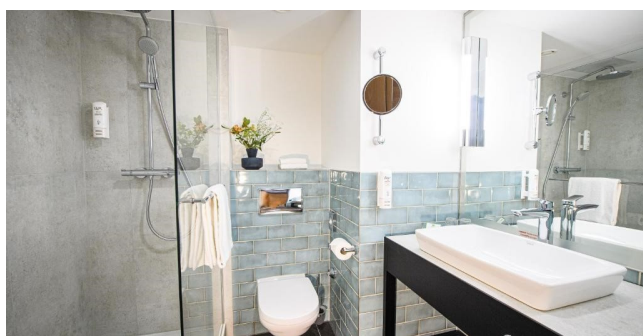

HOTEL HOLIDAY INN **** – LÜBECK

Hotellet ligger kun 5-10 minutters gang fra den gamle bydel og har indendørs pool og mulighed for at dyrke motion.

Flotte værelser med bad og toilet samt mulighed for at lave kaffe/te på værelset.

Der serveres en god morgenmadsbuffet og der er også en god restaurant og en trendy bar.

Et godt hotel med en super beliggenhed

Hotellet

Poolen

Eksempel på værelse

Eksempel på værelse

Eksempel på bad

Morgenmadsbuffetten