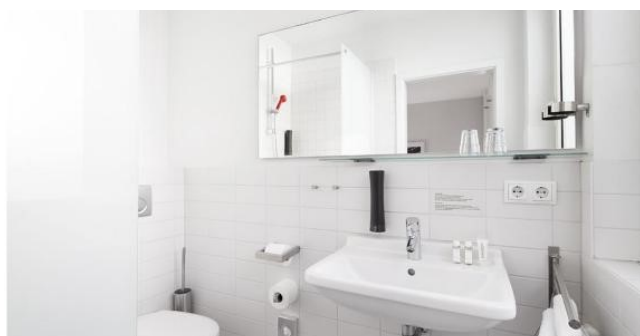

HOTEL AN DER MARIEKIRCHE *** – LÜBECK

Dette nydelige hotellet ligger i hjertet af den gamlebydel, tæt på alt.

Alle de lyse værelser har bad og toilet og der serveres en god morgenmad.

Der er ikke elevator på hotellet.

Hotellet

Lobby og reception

Eksempel på værelse

Eksempel på værelse

Eksempel på bad

Morgenmaden