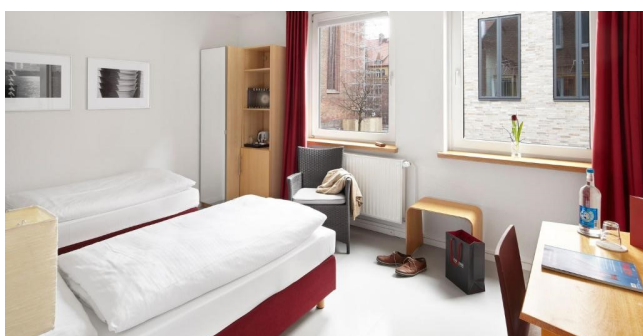

HOTEL AN DER MARIEKIRCHE *** – LÜBECK

Dette nydelige hotellet ligger i hjertet af den gamlebydel, tæt på alt.

Alle de lyse værelser har bad og toilet og der serveres en god morgenmad.

Der er ikke elevator på hotellet.

Hotellet

Lobby og reception

Eksempel på værelse

Eksempel på værelse

Eksempel på bad

Morgenmaden