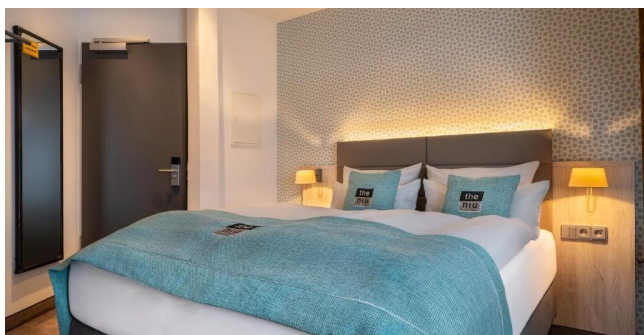

HOTEL THR NIO RIG ***+ – LÜBECK

Hotellet ligger lige overfor hovedbanegården og meget tæt på busstationen.

Alle værelser har bad og toilet og der serveres en god morgenmad.

Der er også en hyggelig snackbar hvor I kan nyde en drink, øl eller en kop kaffe.

Et godt hotel der ved stationen og der tager ca.10 minutter at gå til den gamle bydel

Hotellet

Lobbyen

Eksempel på værelse

Eksempel på værelse

Eksempel på bad

Morgenmadsrestauranten

Morgenmaden