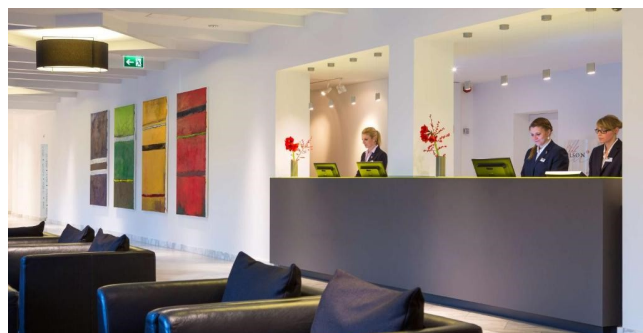

HOTEL PARK INN BY RADISSON **** – LÜBECK

Dette dejlige ligger i grønne omgivelser midt mellem stationen og den gamle bydel. Hotellet, der startede med at hedde Lys Assia, har gode værelser, en fin restaurant og lækre omgivelser.

Der serveres en god morgenmadsbuffet og der er også en trendy bar samt et kasino.

Et hotel der jævnlig er blevet opdateret, men lidt dyrt.

Hotellet

Lobbyen

Eksempel på værelse

Eksempel på værelse

Eksempel på bad