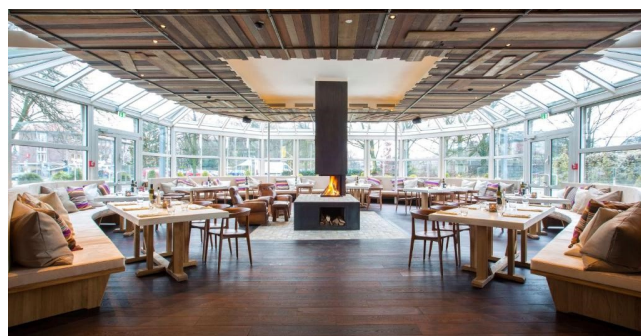

HOTEL PARK INN BY RADISSON **** – LÜBECK

Dette dejlige ligger i grønne omgivelser midt mellem stationen og den gamle bydel. Hotellet, der startede med at hedde Lys Assia, har gode værelser, en fin restaurant og lækre omgivelser.

Der serveres en god morgenmadsbuffet og der er også en trendy bar samt et kasino.

Et hotel der jævnlig er blevet opdateret, men lidt dyrt.

Hotellet

Lobbyen

Eksempel på værelse

Eksempel på værelse

Eksempel på bad

En af restauranterne

Flotte omgivelser

Terrassen