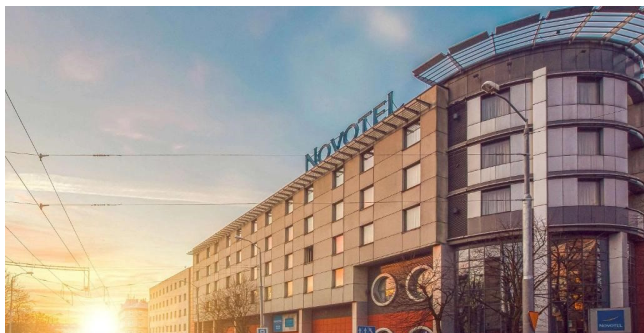

# HOTEL NOVOTEL \*\*\*\* - SZCZECIN

Det lyse og venlige hotel ligger i centrum af byen ot tæt på den gamle bydel og banegården.

Hotellet har store værelser med bad og toilet og der er mulighed for at lave kaffe/the på værelserne.

Der serveres en god morgenmad og I kan nyde livet i den trendy bar.

Et godt hotel i centrum.

Hotellet

Lobbyen

Eksempel på værelse

Eksempel på værelse

Eksempel på bad

Morgenmadsbufeen

Barområdet

Flotte omgivelser