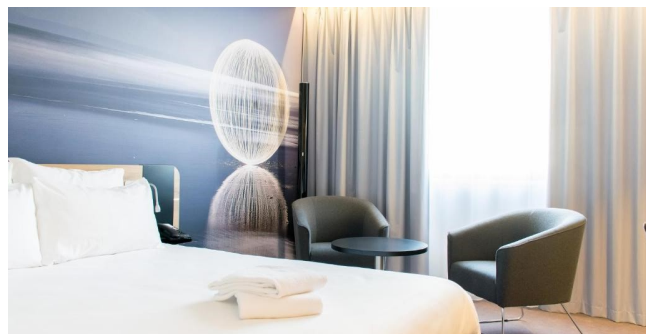

# HOTEL NOVOTEL \*\*\*\* - SZCZECIN

Det lyse og venlige hotel ligger i centrum af byen ot tæt på den gamle bydel og banegården.

Hotellet har store værelser med bad og toilet og der er mulighed for at lave kaffe/the på værelserne.

Der serveres en god morgenmad og I kan nyde livet i den trendy bar.

Et godt hotel i centrum.

Hotellet

Lobbyen

Eksempel på værelse

Eksempel på værelse

Eksempel på bad

Morgenmadsbufeen