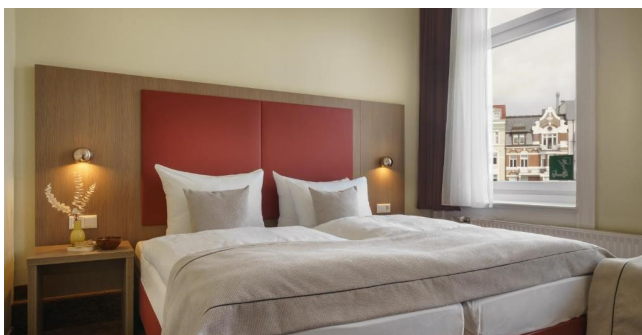

# NOVUM HOTEL NORDDEUTSCHER HOF \*\*\* – HAMBURG

Hotellet ligger 200 meter fra Hovedbanegården og kun 5 minutters gang fra Spitalerstrasse. Mange danskere kender hotellet fra DSB rejser, hvor det var et af de mest brugte hoteller.

Alle værelser har bad og toilet og der serveres en god morgenmadsbuffet.

Et godt 3\* hotel med en super beliggenhed.

Hotellet

Reception

Eksempel på værelse

Eksempel på værelse

Eksempel på bad

Morgenmadsbuffet