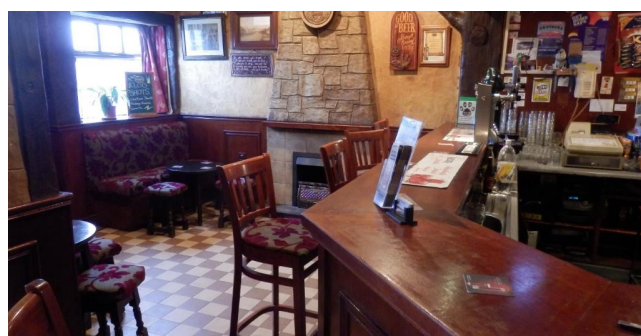

# CORSEWAY TAWERN \*\*\*- BUSHMILL

Dette hotel ligger nær Bushmill og 4 km. fra den berømte Whisky producent af samme navn og 3,5 km fra Giant's Causeway.

Alle de pæne værelser har bad og toilet samt mulighed for at lave kaffe/the.

Morgenmaden omfatter bl.a røræg, bacon og tomater samt frisk frugt, yoghurt og croissanter (andet på forespørgsel).

Der er en hyggelig pub og fredag og lørdag er der levende musik.

Et familieejet hotel med atmosfære og er hotellet udsolgt finder vi et andet godt sted godt sted-

Hotellet

Hotellet

Eksempel på værelse

Eksempel på værelse

Eksempel på værelset

Restauranten

Pubben

Salonen