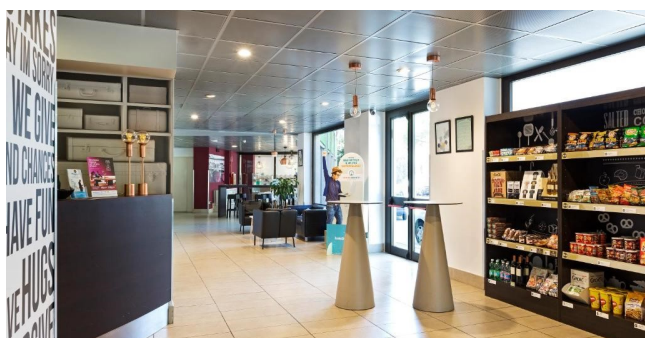

HOTEL B&B FIRENZE NAVOLI *** - FIRENZE

B&B Hotel Firenze Nuovo Palazzo Di Giustizia ligger 3 km fra Firenzes historiske bymidte og bussen til bymidten standser lige ud for hotellet.

Alle værelser har bad og toilet, samt aicon og der serveres en god italiensk morgenmad i morgenmadsrestauranten.

Et rigtig pænt hotel til en fornuftig pris

Hotellet

Indgangen

Lobbyen

Eksempel på værelse

Eksempel på værelse

Eksempel på morgenmad

Baren