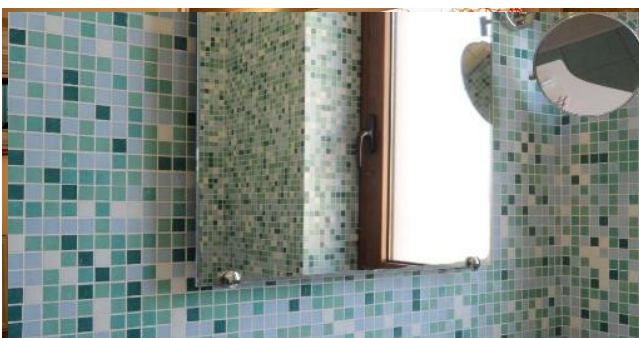

HOTEL PANORAMA – SYRACUSA ****

Panorama tilbyder moderne indkvartering 5 minutters kørsel fra Syracuses maleriske centrum, Ortigia

Værelserne på Panorama Hotel er indrettede med klassiske træmøbler og bløde pastelfarver. alle eget badeværelse med mosaikvægge og brusekabine.

Der er flere god restauranter og en trendy bar.

Der er 10 min. gang til domkirken og der er heller ikke lang til udendørs græske teater.

Et godt 4* hotel.

Hotellet

Receptionen

Eksempel på værelse

Eksempel på værelse

Eksempel på bad

Morgenmadsbuffen

s
t
a
r

Baren

Baren